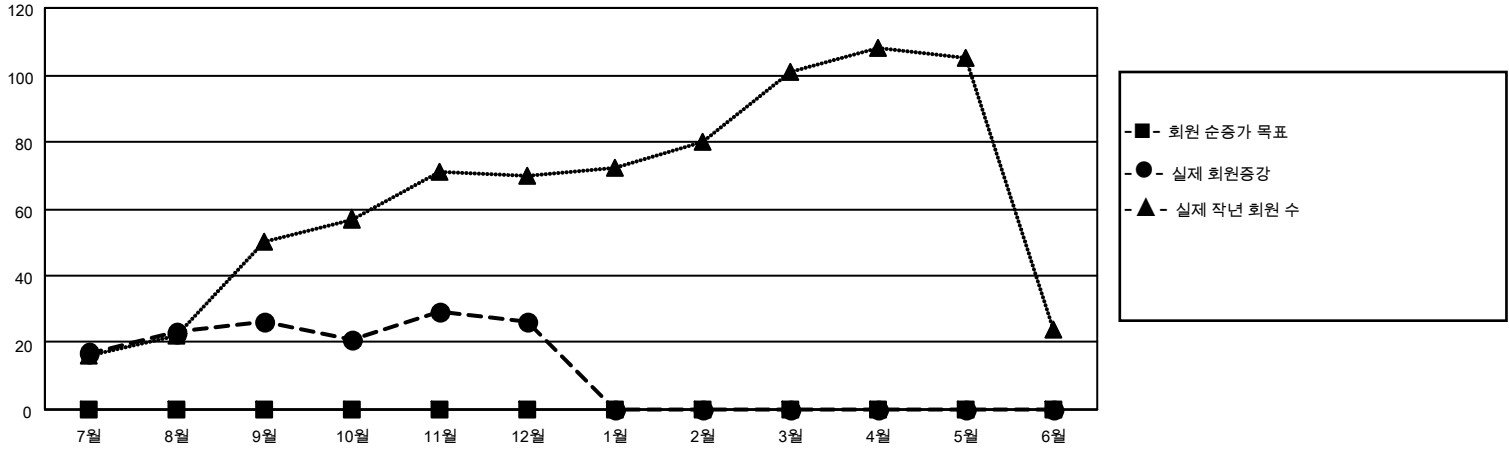

MONTHLY MEMBERSHIP PROGRESS REPORT

장소 REPUBLIC OF KOREA

District 354 G

Results as of: 12/31/2021

클럽				회원 1인당			
결과- 2021-2022				결과- 2021-2022			
사분기	신생클럽 목표	신생클럽	해산된 클럽	사분기	회원 순증가 목표	실제 회원증강	실제 퇴회 회원 수(전출입 포함)
7월/8월/9월	0	0	0	7월/8월/9월	0	63	33
10월/11월/12월	0	0	0	10월/11월/12월	0	32	31
1월/2월/3월	0	0	0	1월/2월/3월	0	0	0
4월/5월/6월	0	0	0	4월/5월/6월	0	0	0

목표 및 누적 신생클럽 수

목표 및 누적 회원수

해산된 클럽: 0	1명 이상의 신입회원을 등록한 34 CLUBS OF 49	<p style="text-align: center;"><u>성별 분포</u></p> <p>남성 1,928 (75.28%)</p> <p>여성 633 (24.72%)</p> <p>NON BINARY 0 (0.00%)</p> <p>PREFER NOT TO ANSWER 0 (0.00%)</p>										
<table border="1" style="width: 100%; border-collapse: collapse;"> <thead> <tr> <th colspan="2" style="text-align: left;"><u>퇴회회원</u></th> </tr> </thead> <tbody> <tr> <td>작고</td> <td style="text-align: right;">1</td> </tr> <tr> <td>클럽해산</td> <td style="text-align: right;">0</td> </tr> <tr> <td>기타</td> <td style="text-align: right;">63</td> </tr> <tr> <td>합계</td> <td style="text-align: right;">64</td> </tr> </tbody> </table>	<u>퇴회회원</u>		작고	1	클럽해산	0	기타	63	합계	64	<p style="color: blue; text-decoration: underline;">누적 회원 데이터를 확인하시려면 여기에 클릭하십시오.</p>	<p>가족 단위 회원 총수 85</p> <p>회비 절반을 지불하는 가족회원 45</p>
<u>퇴회회원</u>												
작고	1											
클럽해산	0											
기타	63											
합계	64											