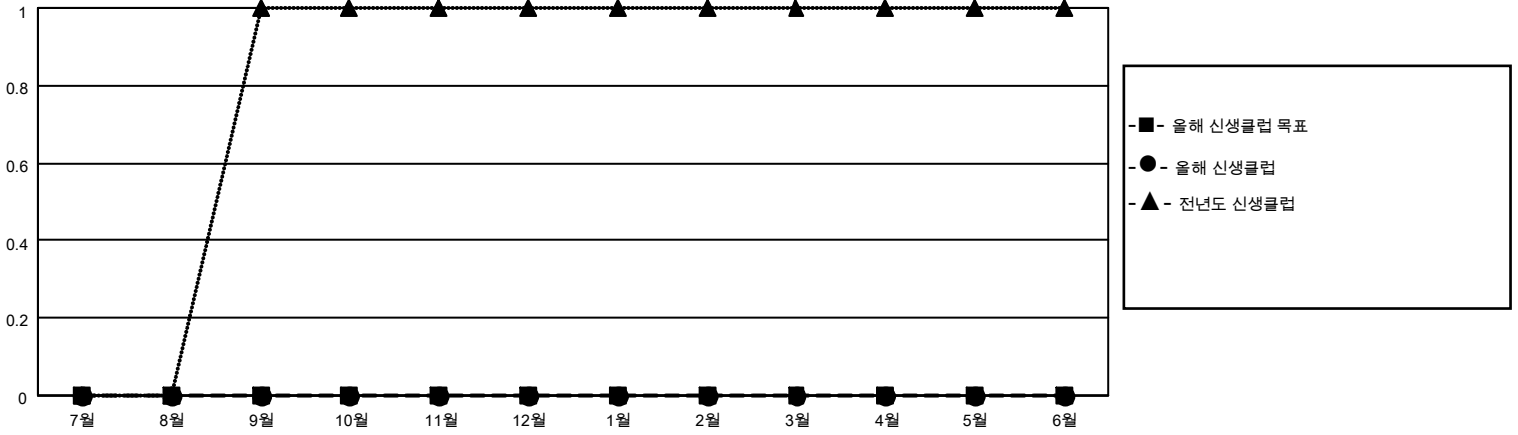

MONTHLY MEMBERSHIP PROGRESS REPORT

장소 REPUBLIC OF KOREA

District 354 G

Results as of: 12/31/2021

클럽				회원 1인당			
결과- 2021-2022				결과- 2021-2022			
사분기	신생클럽 목표	신생클럽	해산된 클럽	사분기	회원 순증가 목표	실제 회원증강	실제 퇴회 회원 수(전출입 포함)
7월/8월/9월	0	0	0	7월/8월/9월	0	63	33
10월/11월/12월	0	0	0	10월/11월/12월	0	32	31
1월/2월/3월	0	0	0	1월/2월/3월	0	0	0
4월/5월/6월	0	0	0	4월/5월/6월	0	0	0

목표 및 누적 신생클럽 수

목표 및 누적 회원수

해산된 클럽: 0	1명 이상의 신입회원을 등록한 34 CLUBS OF 49	<p style="text-align: center;"><u>성별 분포</u></p> <p>남성 1,928 (75.28%)</p> <p>여성 633 (24.72%)</p> <p>NON BINARY 0 (0.00%)</p> <p>PREFER NOT TO ANSWER 0 (0.00%)</p>										
<table border="1" style="width: 100%; border-collapse: collapse;"> <thead> <tr> <th colspan="2" style="text-align: left;"><u>퇴회회원</u></th> </tr> </thead> <tbody> <tr> <td>작고</td> <td style="text-align: right;">1</td> </tr> <tr> <td>클럽해산</td> <td style="text-align: right;">0</td> </tr> <tr> <td>기타</td> <td style="text-align: right;">63</td> </tr> <tr> <td>합계</td> <td style="text-align: right;">64</td> </tr> </tbody> </table>	<u>퇴회회원</u>		작고	1	클럽해산	0	기타	63	합계	64	<p style="color: blue; text-decoration: underline;">누적 회원 데이터를 확인하시려면 여기에 클릭하십시오.</p>	<p>가족 단위 회원 총수 85</p> <p>회비 절반을 지불하는 가족회원 45</p>
<u>퇴회회원</u>												
작고	1											
클럽해산	0											
기타	63											
합계	64											